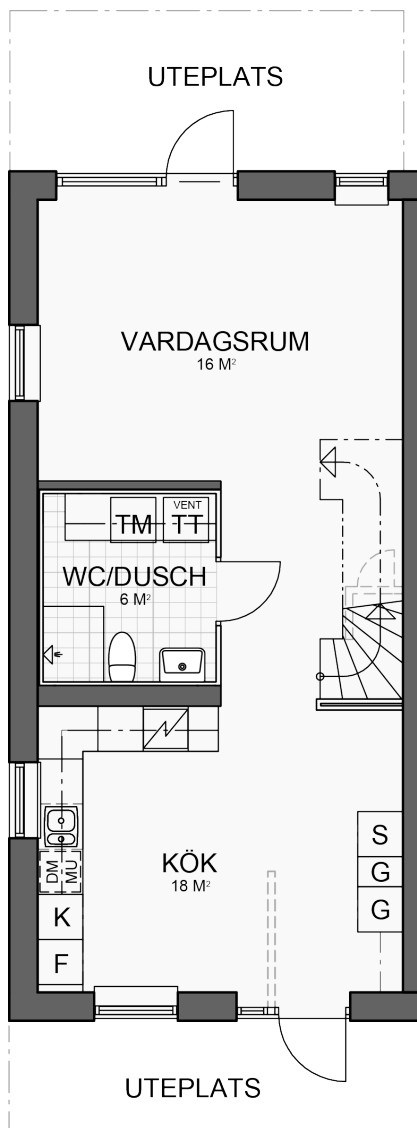

Hyllie Townhouse

4 rum och kök, 100 m²

Lägenhet: 01

K Kyl

TM Tvättmaskin

S Städsåp

F Frys

VENT TT Torktumlare & ventilation

L Linneskåp

Spis

DM MU Diskmaskin & Mikrovågsugn

G Garderob

SKALA 1:100

Med reservation för mindre ändringar i planlösningar 2016-08-24.