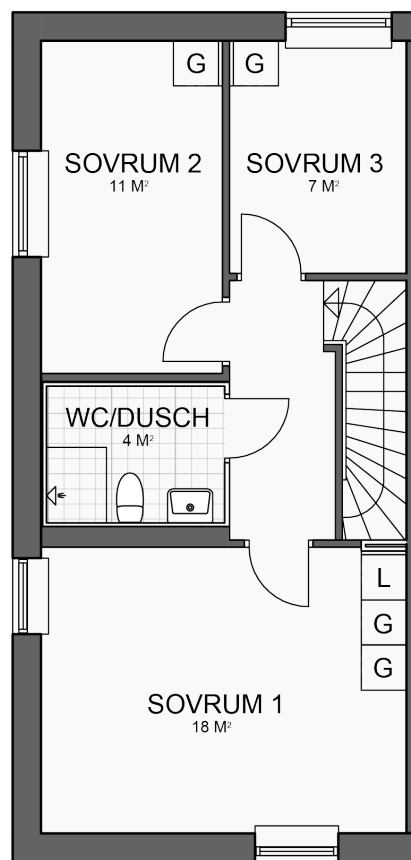

Hyllie Townhouse

4 rum och kök, 100 m²

Lägenhet: 01

K Kyl

TM Tvättmaskin

S Städsåp

F Frys

VENT TT Torktumlare & ventilation

L Linneskåp

Spis

DM MU Diskmaskin & Mikrovågsugn

G Garderob

SKALA 1:100

Med reservation för mindre ändringar i planlösningar 2016-08-24.