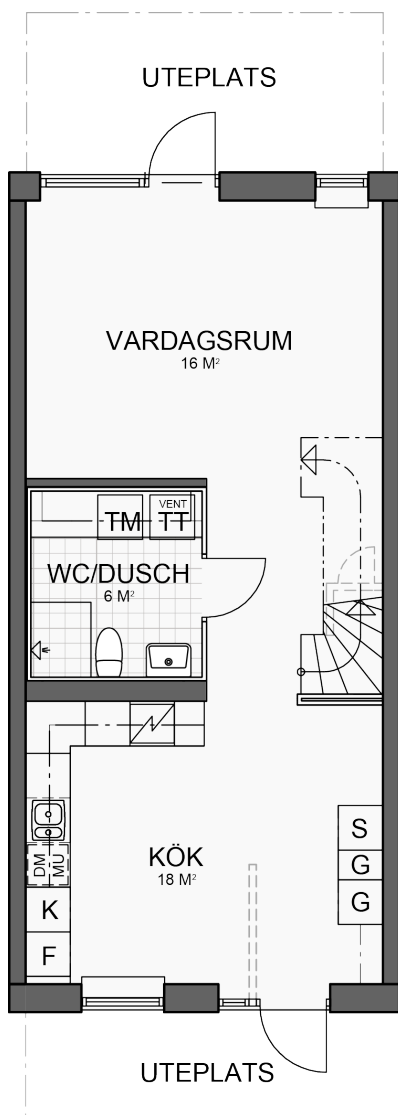

Hyllie Townhouse

4 rum och kök, 100 m²

Lägenheter: 02, 03, 04, 05, 06, 07

K Kyl

TM Tvättmaskin

S Städsåp

F Frys

VENT TT Torktumlare & ventilation

L Linneskåp

Spis

DM MU Diskmaskin & Mikrovågsugn

G Garderob

SKALA 1:100

Med reservation för mindre ändringar i planlösningar 2016-08-24.