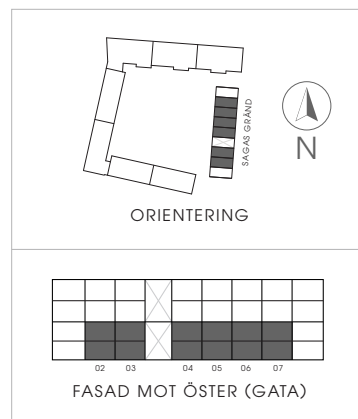

Hyllie Townhouse

4 rum och kök, 100 m²

Lägenheter: 02, 03, 04, 05, 06, 07

K Kyl

TM Tvättmaskin

S Städsåp

F Frys

VENT TT Torktumlare & ventilation

L Linneskåp

Spis

DM MU Diskmaskin & Mikrovågsugn

G Garderob

SKALA 1:100

Med reservation för mindre ändringar i planlösningar 2016-08-24.