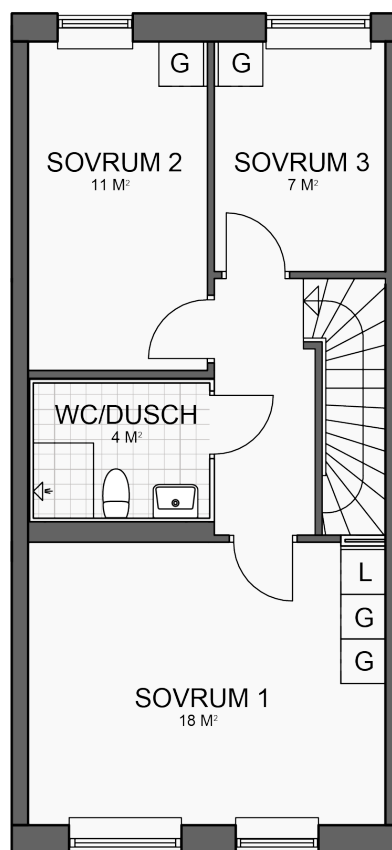

Hyllie Townhouse

4 rum och kök, 100 m²

Lägenheter: 02, 03, 04, 05, 06, 07

K Kyl

TM Tvättmaskin

S Städsåp

F Frys

VENT TT Torktumlare & ventilation

L Linneskåp

Spis

DM MU Diskmaskin & Mikrovågsugn

G Garderob

SKALA 1:100

Med reservation för mindre ändringar i planlösningar 2016-08-24.