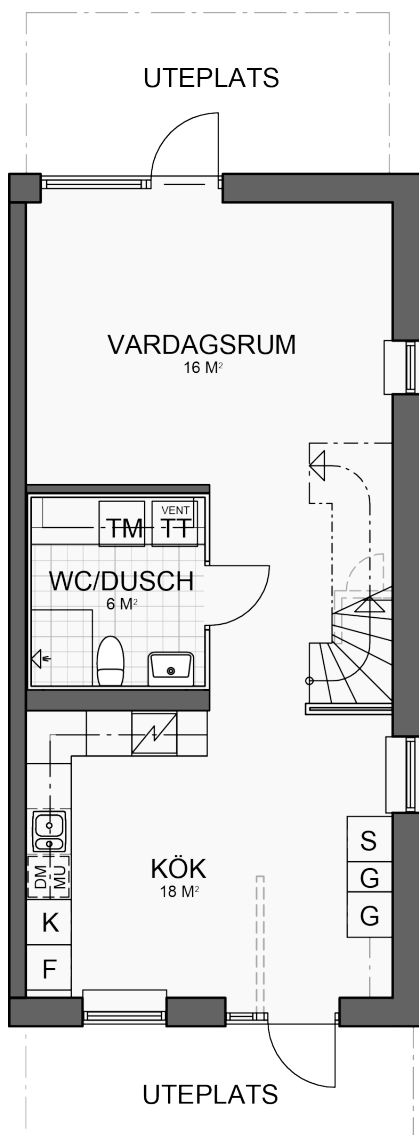

Hyllie Townhouse

4 rum och kök, 100 m²

Lägenhet: 08

K Kyl

TM Tvättmaskin

S Städsåp

F Frys

VENT TT Torktumlare & ventilation

L Linnesåp

Spis

DM MU Diskmaskin & Mikrovågsugn

G Garderob

SKALA 1:100

Med reservation för mindre ändringar i planlösningar 2016-08-24.