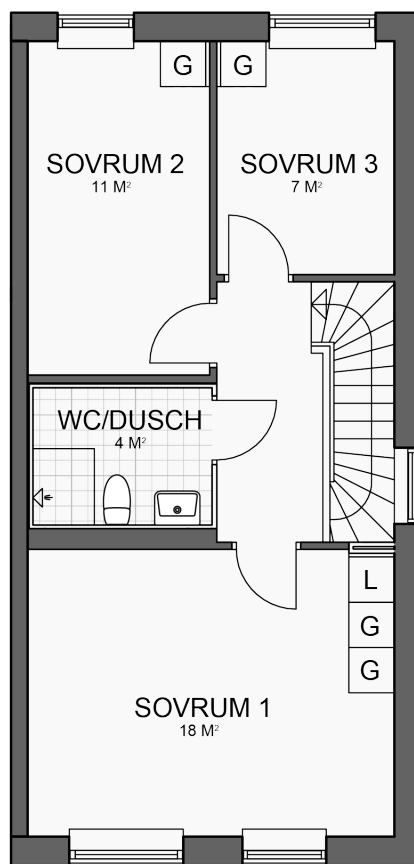

Hyllie Townhouse

4 rum och kök, 100 m²

Lägenhet: 08

K Kyl

TM Tvättmaskin

S Städsåp

F Frys

VENT TT Torktumlare & ventilation

L Linnesåp

Spis

DM MU Diskmaskin & Mikrovågsugn

G Garderob

SKALA 1:100

Med reservation för mindre ändringar i planlösningar 2016-08-24.