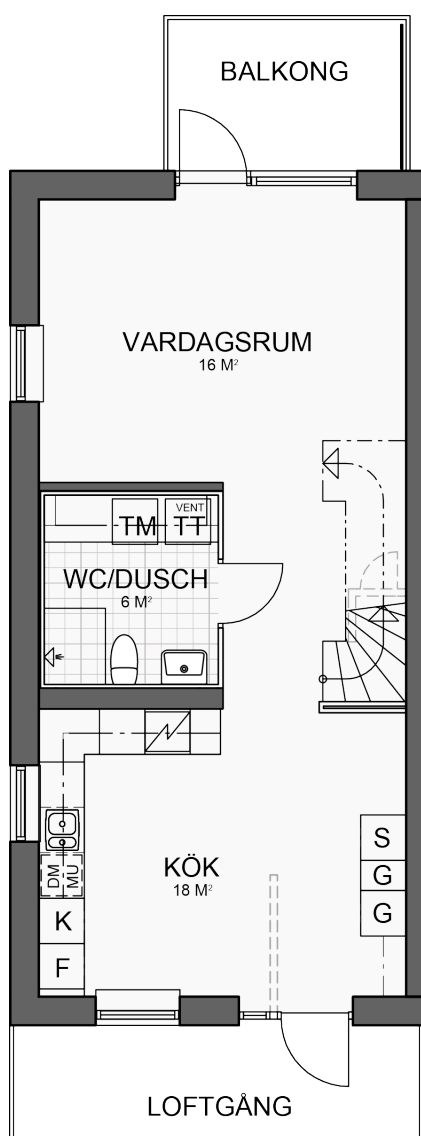

Hyllie Townhouse

4 rum och kök, 100 m²

Lägenhet: 09

K Kyl

TM Tvättmaskin

S Städsåp

F Frys

VENT TT Torktumlare & ventilation

L Linneskåp

Spis

DM MU Diskmaskin & Mikrovågsugn

G Garderob

SKALA 1:100

Med reservation för mindre ändringar i planlösningar 2016-08-24.