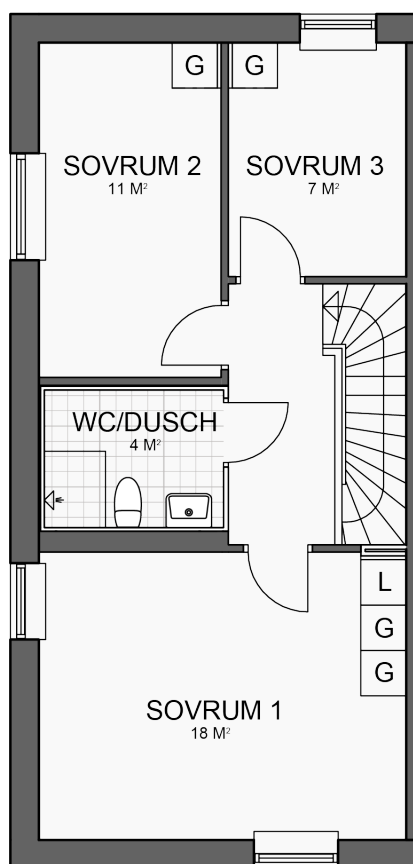

Hyllie Townhouse

4 rum och kök, 100 m²

Lägenhet: 09

K Kyl

TM Tvättmaskin

S Städsåp

F Frys

VENT TT Torktumlare & ventilation

L Linneskåp

Spis

DM MU Diskmaskin & Mikrovågsugn

G Garderob

SKALA 1:100

Med reservation för mindre ändringar i planlösningar 2016-08-24.