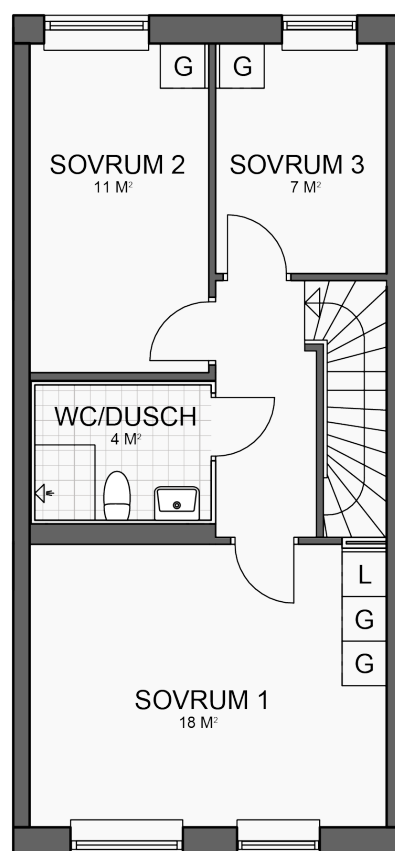

Hyllie Townhouse

4 rum och kök, 100 m²

Lägenheter: 10, 11, 12, 13, 14, 15

K Kyl

TM Tvättmaskin

S Städsåp

F Frys

VENT TT Torktumlare & ventilation

L Linnesåp

Spis

DM MU Diskmaskin & Mikrovågsugn

G Garderob

SKALA 1:100

Med reservation för mindre ändringar i planlösningar 2016-08-24.