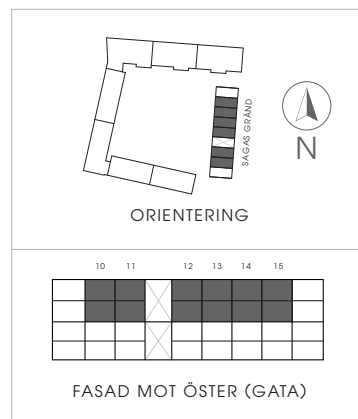

Hyllie Townhouse

4 rum och kök, 100 m²

Lägenheter: 10, 11, 12, 13, 14, 15

K Kyl

TM Tvättmaskin

S Städsåp

F Frys

VENT TT Torktumlare & ventilation

L Linnesåp

Spis

DM MU Diskmaskin & Mikrovågsugn

G Garderob

SKALA 1:100

Med reservation för mindre ändringar i planlösningar 2016-08-24.