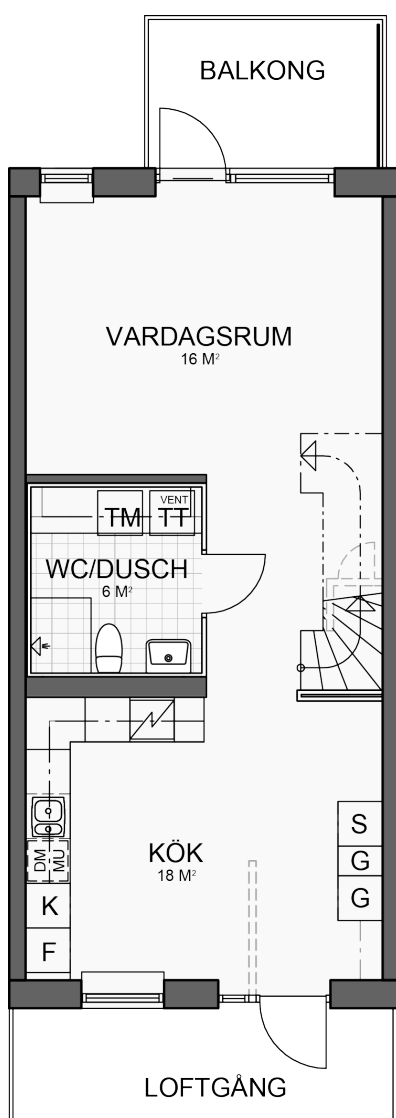

Hyllie Townhouse

4 rum och kök, 100 m²

Lägenheter: 10, 11, 12, 13, 14, 15

K Kyl

TM Tvättmaskin

S Städsåp

F Frys

VENT TT Torktumlare & ventilation

L Linnesåp

Spis

DM MU Diskmaskin & Mikrovågsugn

G Garderob

SKALA 1:100

Med reservation för mindre ändringar i planlösningar 2016-08-24.