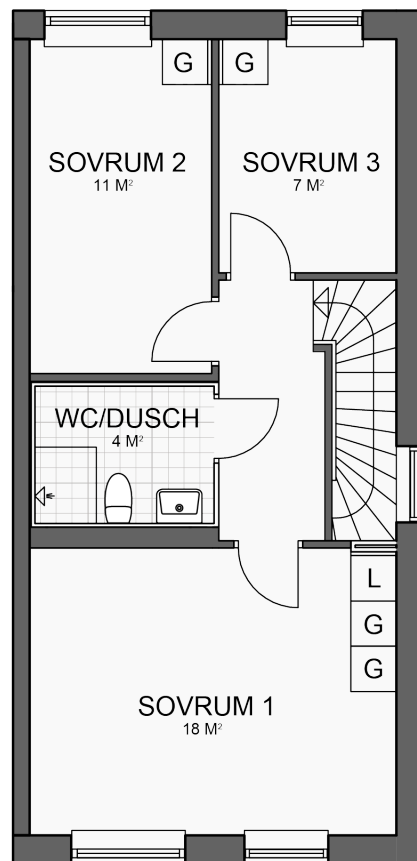

Hyllie Townhouse

4 rum och kök, 100 m²

Lägenhet: 16

K Kyl

TM Tvättmaskin

S Städsåp

F Frys

VENT TT Torktumlare & ventilation

L Linneskåp

Spis

DM MU Diskmaskin & Mikrovågsugn

G Garderob

SKALA 1:100

Med reservation för mindre ändringar i planlösningar 2016-08-24.