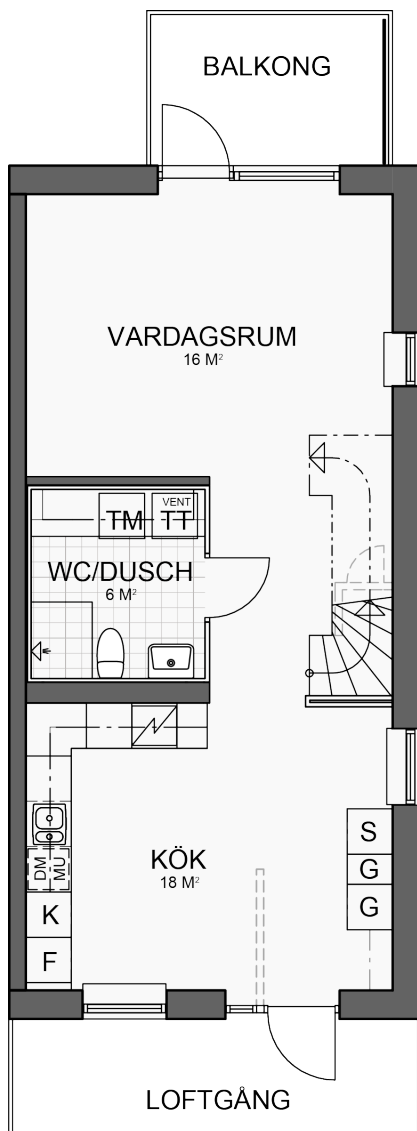

Hyllie Townhouse

4 rum och kök, 100 m²

Lägenhet: 16

K Kyl

TM Tvättmaskin

S Städsåp

F Frys

VENT TT Torktumlare & ventilation

L Linneskåp

Spis

DM MU Diskmaskin & Mikrovågsugn

G Garderob

SKALA 1:100

Med reservation för mindre ändringar i planlösningar 2016-08-24.